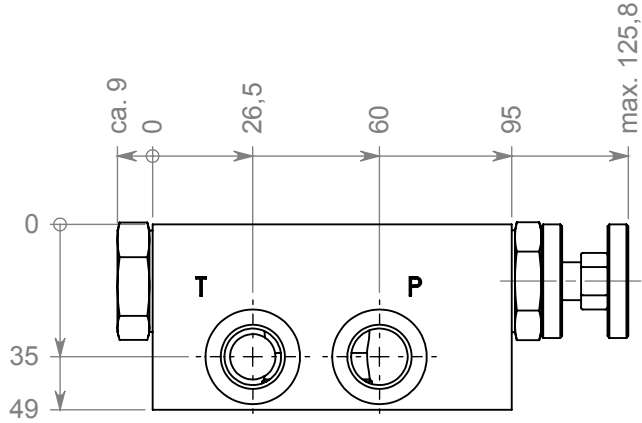

LIK HYDRAULIK

3 Wege-Volumenstrom-Regler,
Sonderausführung, 2xT + Handrad,
Typ 3 RD-38-EIBL

Symbol:

Technische Daten:

- Anschlüsse P, P1 und T - G 3/8"
- Gehäuse - aluminum 2017
- Betriebsdruck max. 250bar
- Volumenstrom max. 30l/min
- Control range 1 - 25 l/min