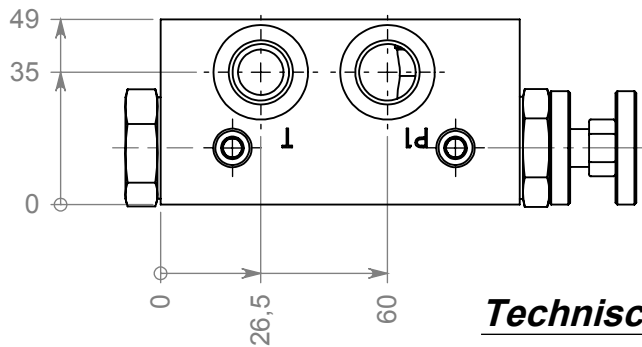

LIK HYDRAULIK

3 Wege-Volumenstrom-Regler,
Sonderausführung, 2xT + Handrad,
Typ 3 RD-38-EIBL

Symbol:

Technische Daten:

- Anschlüsse P, P1 und T - G 3/8"
- Gehäuse - aluminum 2017
- Betriebsdruck max. 250bar
- Volumenstrom max. 30l/min
- Control range 1 - 25 l/min