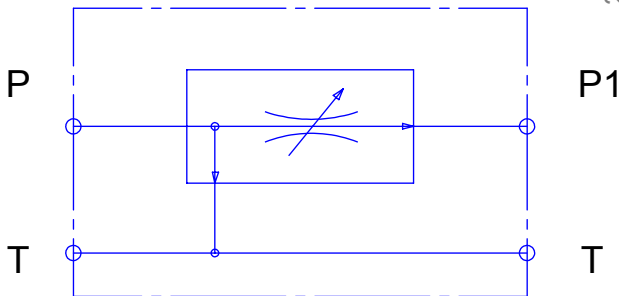

LIK HYDRAULIK

3 Wege-Volumenstrom-Regler,
Sonderausführung, 2xT + Handrad,
Typ 3 RD-38-EIBL

Symbol:

Technische Daten:

- Anschlüsse P, P1 und T - G 3/8"
- Gehäuse - aluminum 2017
- Betriebsdruck max. 250bar
- Volumenstrom max. 30l/min
- Control range 1 - 25 l/min