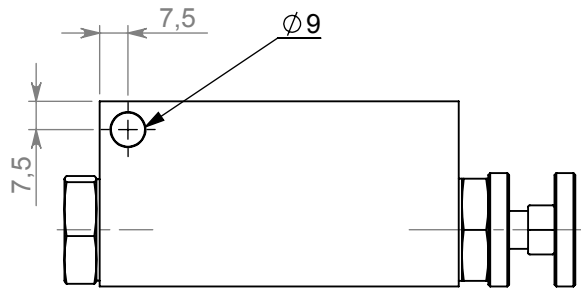

LIK HYDRAULIK

3 Wege-Volumenstrom-Regler,
Sonderausführung, 2xT + Handrad,
Typ 3 RD-38-EIBL

Symbol:

Technische Daten:

- Anschlüsse P, P1 und T - G 3/8"
- Gehäuse - aluminum 2017
- Betriebsdruck max. 250bar
- Volumenstrom max. 30l/min
- Control range 1 - 25 l/min