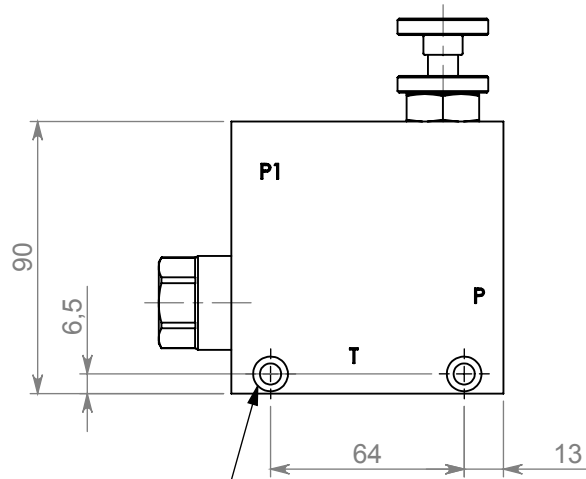

# LIK HYDRAULIK

3 Wege Stromregelventil,  
Rohranschluss,  
Typ 3 RD-12

2 x  $\varnothing 7$   
4 x  $\varnothing 11,5 - 7$

Symbol:

Technische Daten:

- Anschlüsse G1/2"
- Gehäuse - Aluminium 2017 or 2024
- Betriebsdruck max. 250bar
- Durchfluß max. 90l/min
- Regelbereich: 1 - 65 l/min

Bestellcode: 3 RD - 12