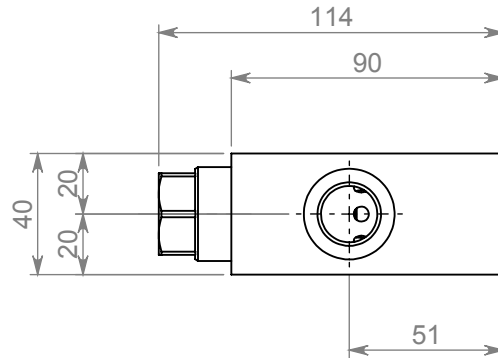

# LIK HYDRAULIK

3 Wege Stromregelventil,  
Rohranschluss,  
Typ 3 RD-12

2 x  $\varnothing 7$   
4 x  $\varnothing 11,5 - 7$

Symbol:

Technische Daten:

- Anschlüsse G1/2"
- Gehäuse - Aluminium 2017 or 2024
- Betriebsdruck max. 250bar
- Durchfluß max. 90l/min
- Regelbereich: 1 - 65 l/min

Bestellcode: 3 RD - 12