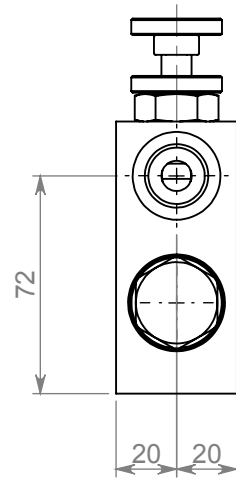

# LIK HYDRAULIK

3 Wege Stromregelventil,  
Rohranschluss,  
Typ 3 RD-12

2 x  $\varnothing 7$   
4 x  $\varnothing 11,5 - 7$

Symbol:

Technische Daten:

- Anschlüsse G1/2"
- Gehäuse - Aluminium 2017 or 2024
- Betriebsdruck max. 250bar
- Durchfluß max. 90l/min
- Regelbereich: 1 - 65 l/min

Bestellcode: 3 RD - 12