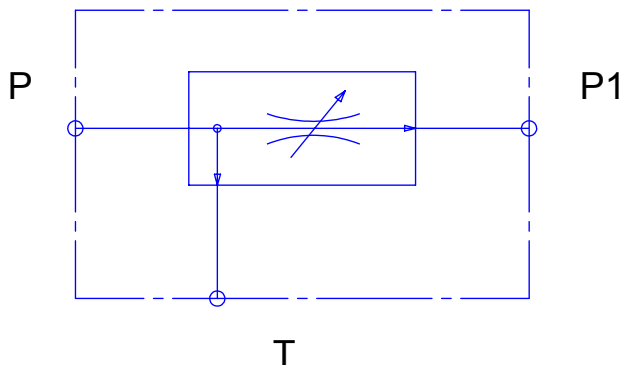

# LIK HYDRAULIK

3 Wege Stromregelventil,  
Rohranschluss,  
Typ 3 RD-12

2 x  $\varnothing 7$   
4 x  $\varnothing 11,5 - 7$

Symbol:

Technische Daten:

- Anschlüsse G1/2"
- Gehäuse - Aluminium 2017 or 2024
- Betriebsdruck max. 250bar
- Durchfluß max. 90l/min
- Regelbereich: 1 - 65 l/min

Bestellcode: 3 RD - 12