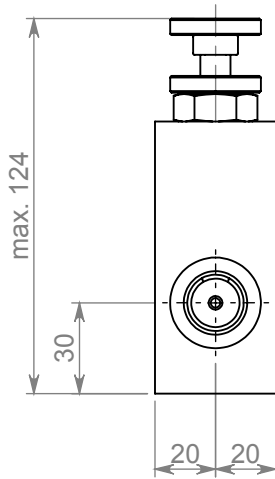

# LIK HYDRAULIK

3 Wege Stromregelventil,  
Rohranschluss,  
Typ 3 RD-12

2 x  $\varnothing 7$   
4 x  $\varnothing 11,5 - 7$

Symbol:

Technische Daten:

- Anschlüsse G1/2"
- Gehäuse - Aluminium 2017 or 2024
- Betriebsdruck max. 250bar
- Durchfluß max. 90l/min
- Regelbereich: 1 - 65 l/min

Bestellcode: 3 RD - 12