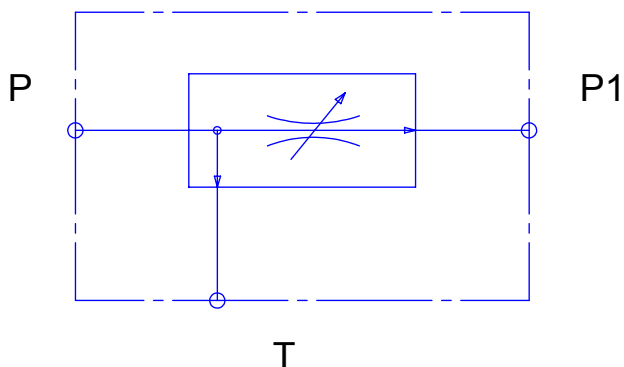

LIK HYDRAULIK

3 Wege Stromregelventil,
Rohranschluss,
Typ 3 RD - 34

Symbol:

Technische Daten:

- Anschlüsse G3/4"
- Gehäuse aus Alu 2017 oder 2024
- Betriebsdruck: max. 250bar
- Durchfluß: max. 120 l/min
- Regelbereich: 3 - 90 l/min

Bestellcode: 3 RD - 34