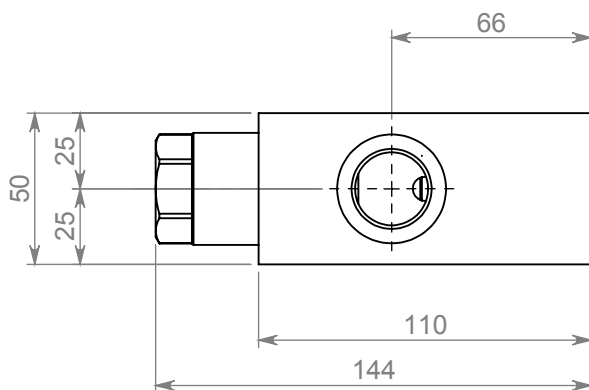

LIK HYDRAULIK

3 Wege Stromregelventil,
Rohranschluss,
Typ 3 RD - 34

Symbol:

Technische Daten:

- Anschlüsse G3/4"
- Gehäuse aus Alu 2017 oder 2024
- Betriebsdruck: max. 250bar
- Durchfluß: max. 120 l/min
- Regelbereich: 3 - 90 l/min

Bestellcode: 3 RD - 34