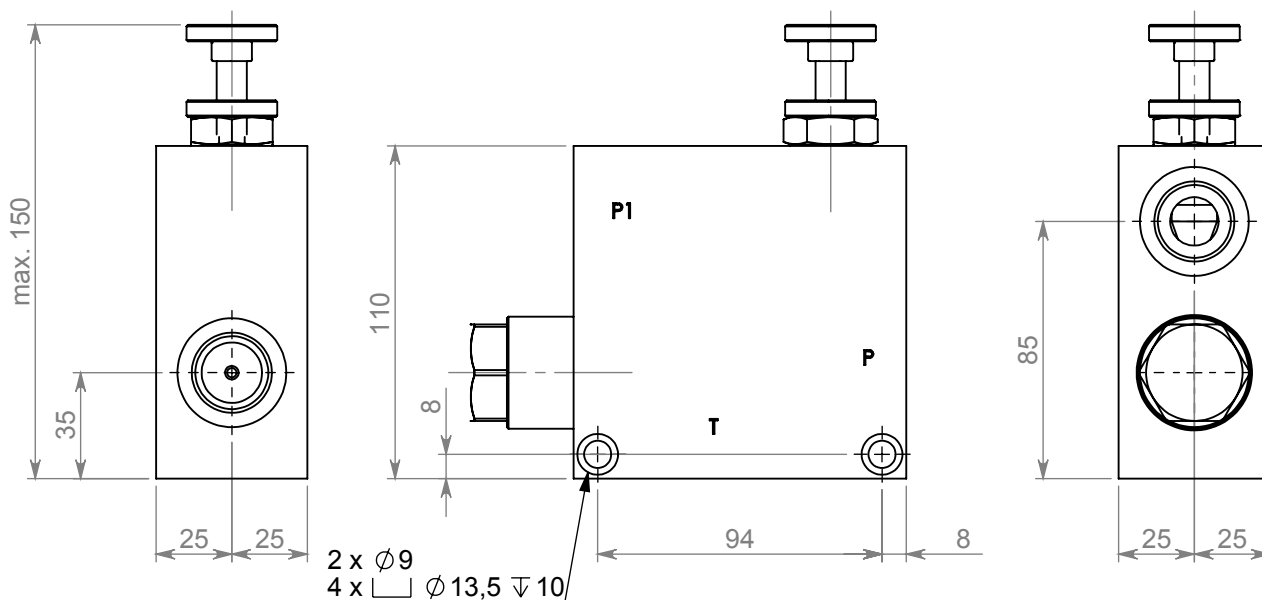

LIK HYDRAULIK

3 Wege Stromregelventil,
Rohranschluss,
Typ 3 RD - 34

Symbol:

Technische Daten:

- Anschlüsse G3/4"
- Gehäuse aus Alu 2017 oder 2024
- Betriebsdruck: max. 250bar
- Durchfluß: max. 120 l/min
- Regelbereich: 3 - 90 l/min

Bestellcode: 3 RD - 34